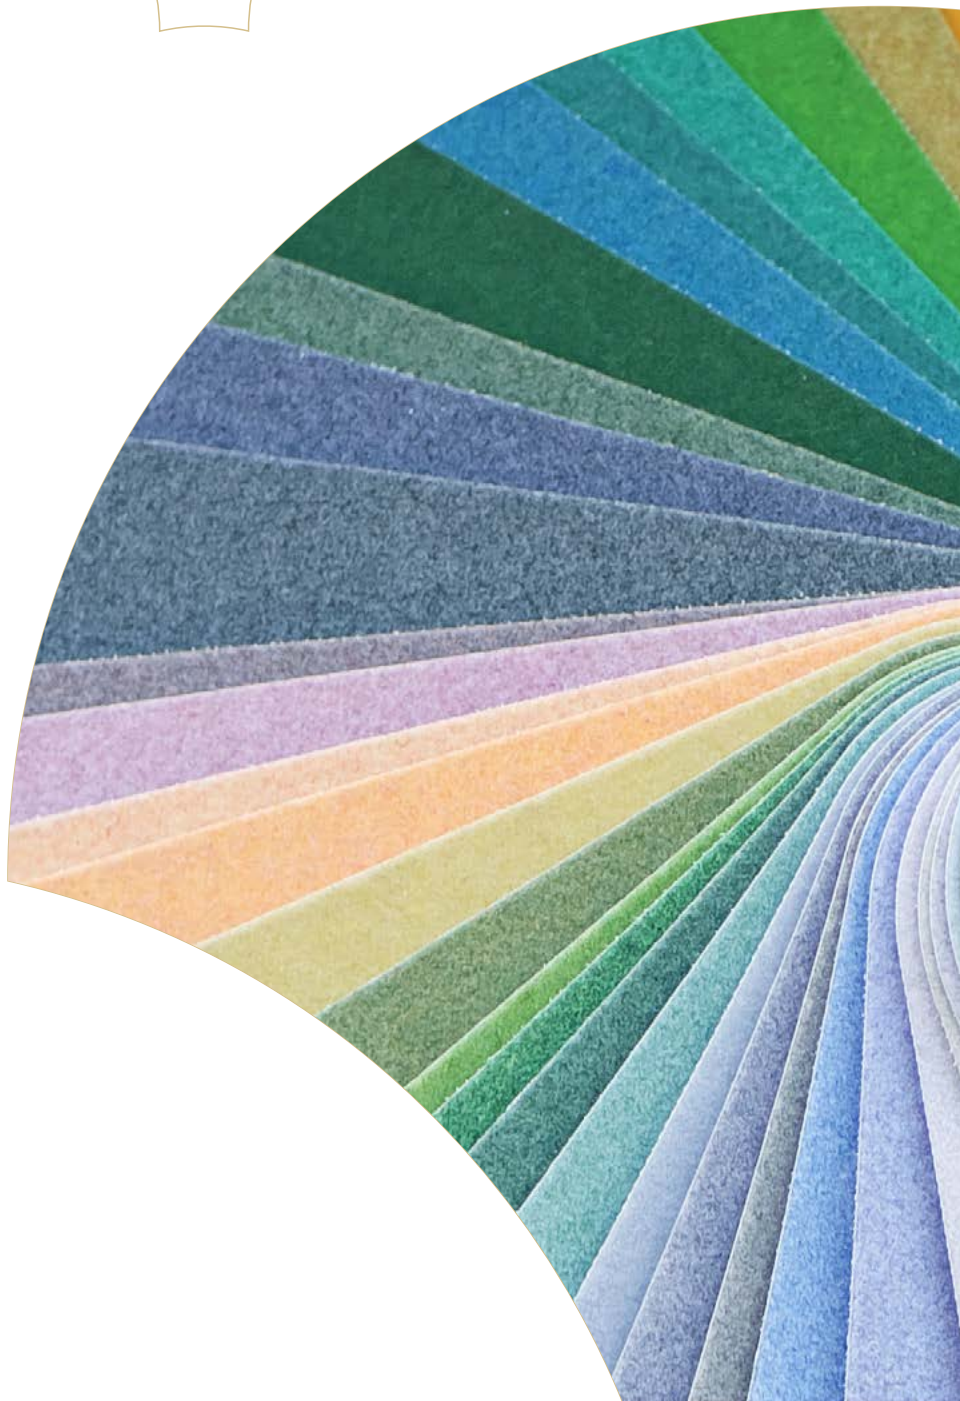

Śmiało, przytul się!

Go on, cuddle up!

Fabryka i biuro:
Factory and office:

05-083 Wierzbina
ul. Poprzeczna 15 A

tel. +48 22 881 69 02 (9:00-17:00)
tel. +48 502 552 392 (24h)

emai: fluffo@fluffo.pl
www.fluffo.pl