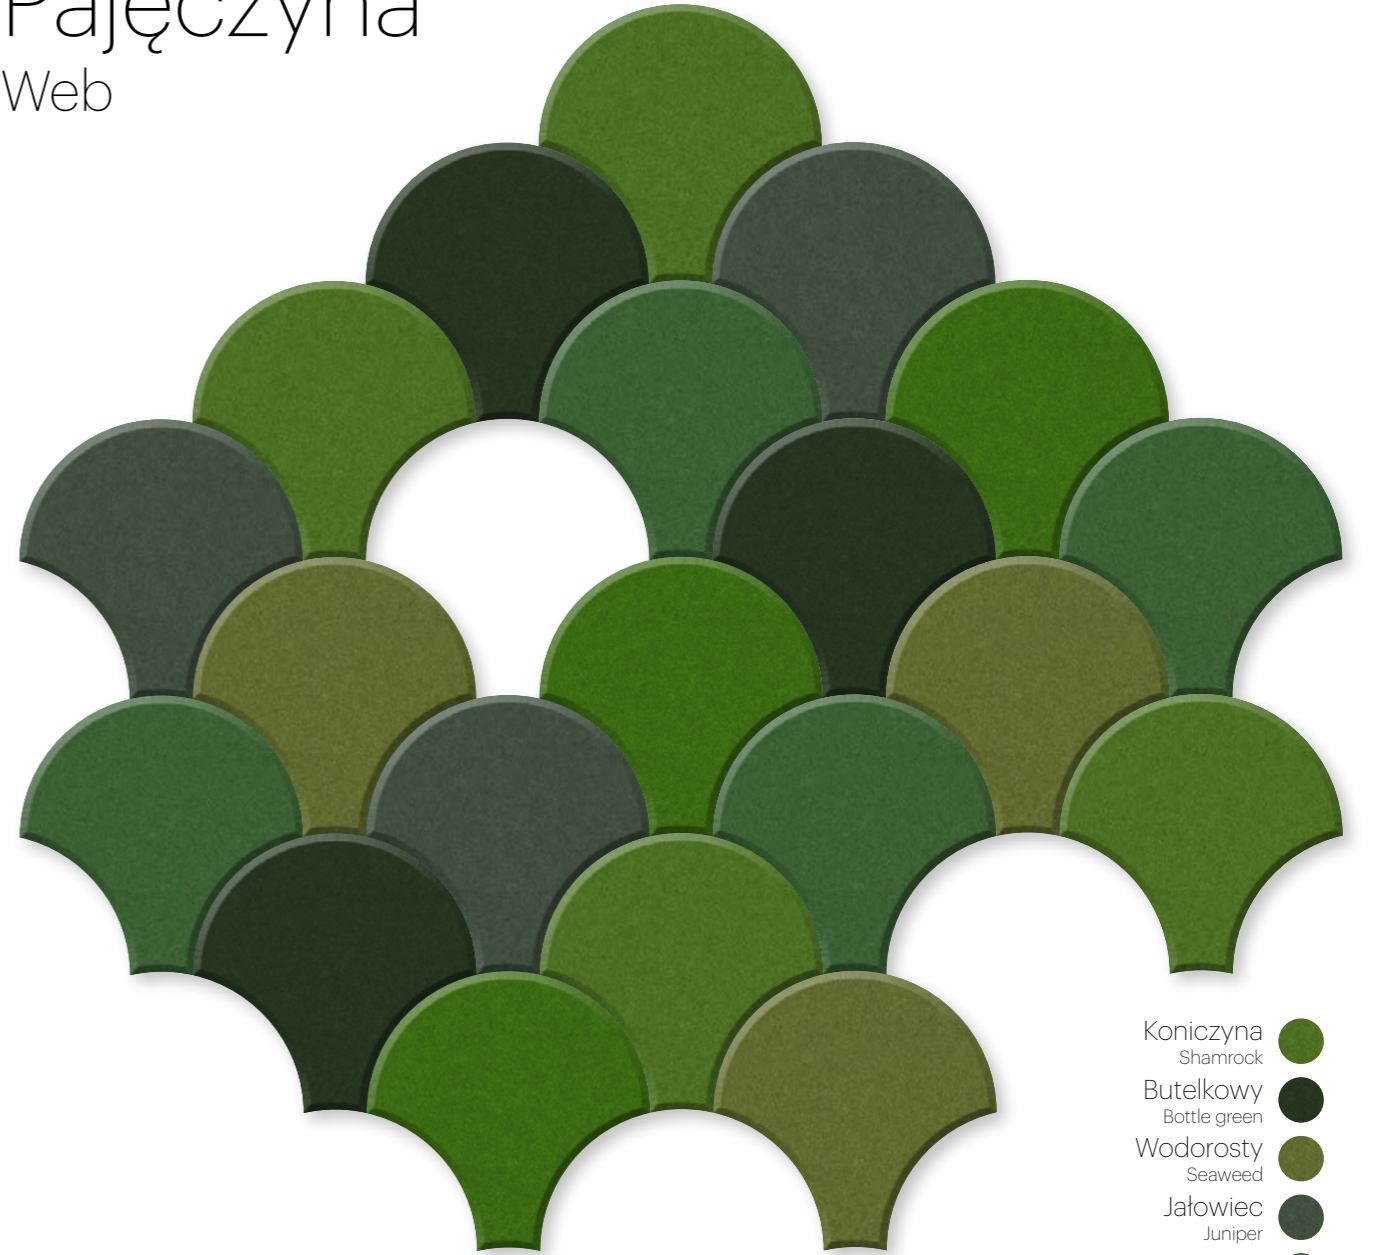

Fotografia: inspiracyjna

Przykładowa kompozycja

FLUFFO

Fotografia inspiracyjna

Porzeczki

Currants

- Wodorosty
Seaweed
- Pieprz kajeński
Cayenne pepper
- Jantar
Amber
- Miedź
Copper
- Kogel mogel
Eggnog

Przykładowa kompozycja

FLUFFO

Fotografia inspiracyjna

Kolokazja

Colocasia

- Grafit
Graphite
- Butelkowy
Bottle green
- Wodorosty
Seaweed
- Jałowiec
Juniper
- Szałwia
Sage
- Paproć
Fern

Przykładowa kompozycja

FLUFFO

Fotografia inspiracyjna

Pajęczyna

Web

- Koniczyna
Shamrock
- Butelkowy
Bottle green
- Wodorosty
Seaweed
- Jałowiec
Juniper
- Paproć
Fern
- Seler naciowy
Celery

Przykładowa kompozycja

FLUFFO

Fotografia inspirowana

Trawy

Grass