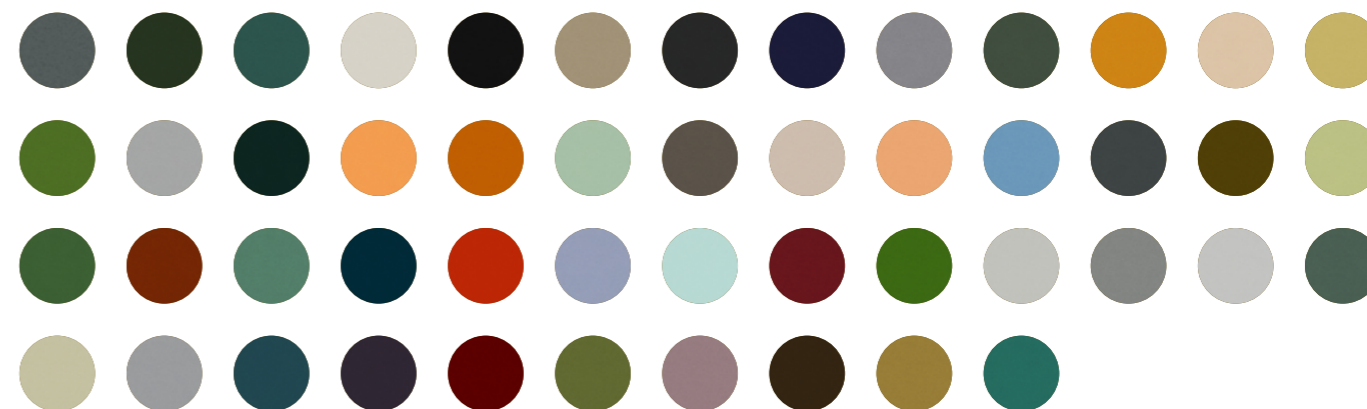

Most colours match – they share the same “colour genes”.

Melanżowa struktura niektórych kolorów Fluffo jest bardzo wyraźna. Kolor mieni się wieloma odcieniami, a w zależności od kąta padania światła może wpadać w różne tonacje.

Najlepszym sposobem doboru kolorów jest zobaczenie ich na żywo. Do Państwa dyspozycji mamy wzorniki kolorystyczne, które zawierają próbki rzeczywistego koloru, który nanosimy na nasze panele.

Wzorniki kolorystyczne są do Państwa dyspozycji u każdego z naszych dystrybutorów, można je również otrzymać od nas bezpośrednio. Wystarczy się z nami skontaktować.

The melange colouring of some of the Fluffo colours is more pronounced than others. The colour shimmers with varied colour shades, depending on the angle of incidence of light it can take on different hues.

Best way to choose a colour is to see it live. Our colour samplers contain the actual colour applied to our panels. Our distributors have the Fluffo colour samplers available, you can also get them directly from us.

Wybierz swój zestaw kolorów

Choose your colour combination

Oferujemy paletę 49 oryginalnych kolorów, co daje wręcz nieograniczone możliwości kombinacji i tworzenia niepowtarzalnych aranżacji.

The Fluffo palette consists of 49 original colours, feel free to create any combination you wish, the possibilities are endless and only limited by the extent of your imagination.

Potrzebujesz natchnienia?

In need of inspiration?

Dla inspiracji przygotowaliśmy kilka zestawień naszych kolorów, wierzymy, że pomogą Ci podjąć właściwą decyzję - stonowane barwy idealnie wypełnią wnętrze, a intensywniejsze podkreślą jego charakter i klimat. Puść wodze wyobraźni!

We believe that this set of sample colour combinations, will inspire you and make your colour choice easier - the soft tones will complete the interior perfectly, and those more intense tints will emphasise its character and ambiance. Let your imagination run wild!