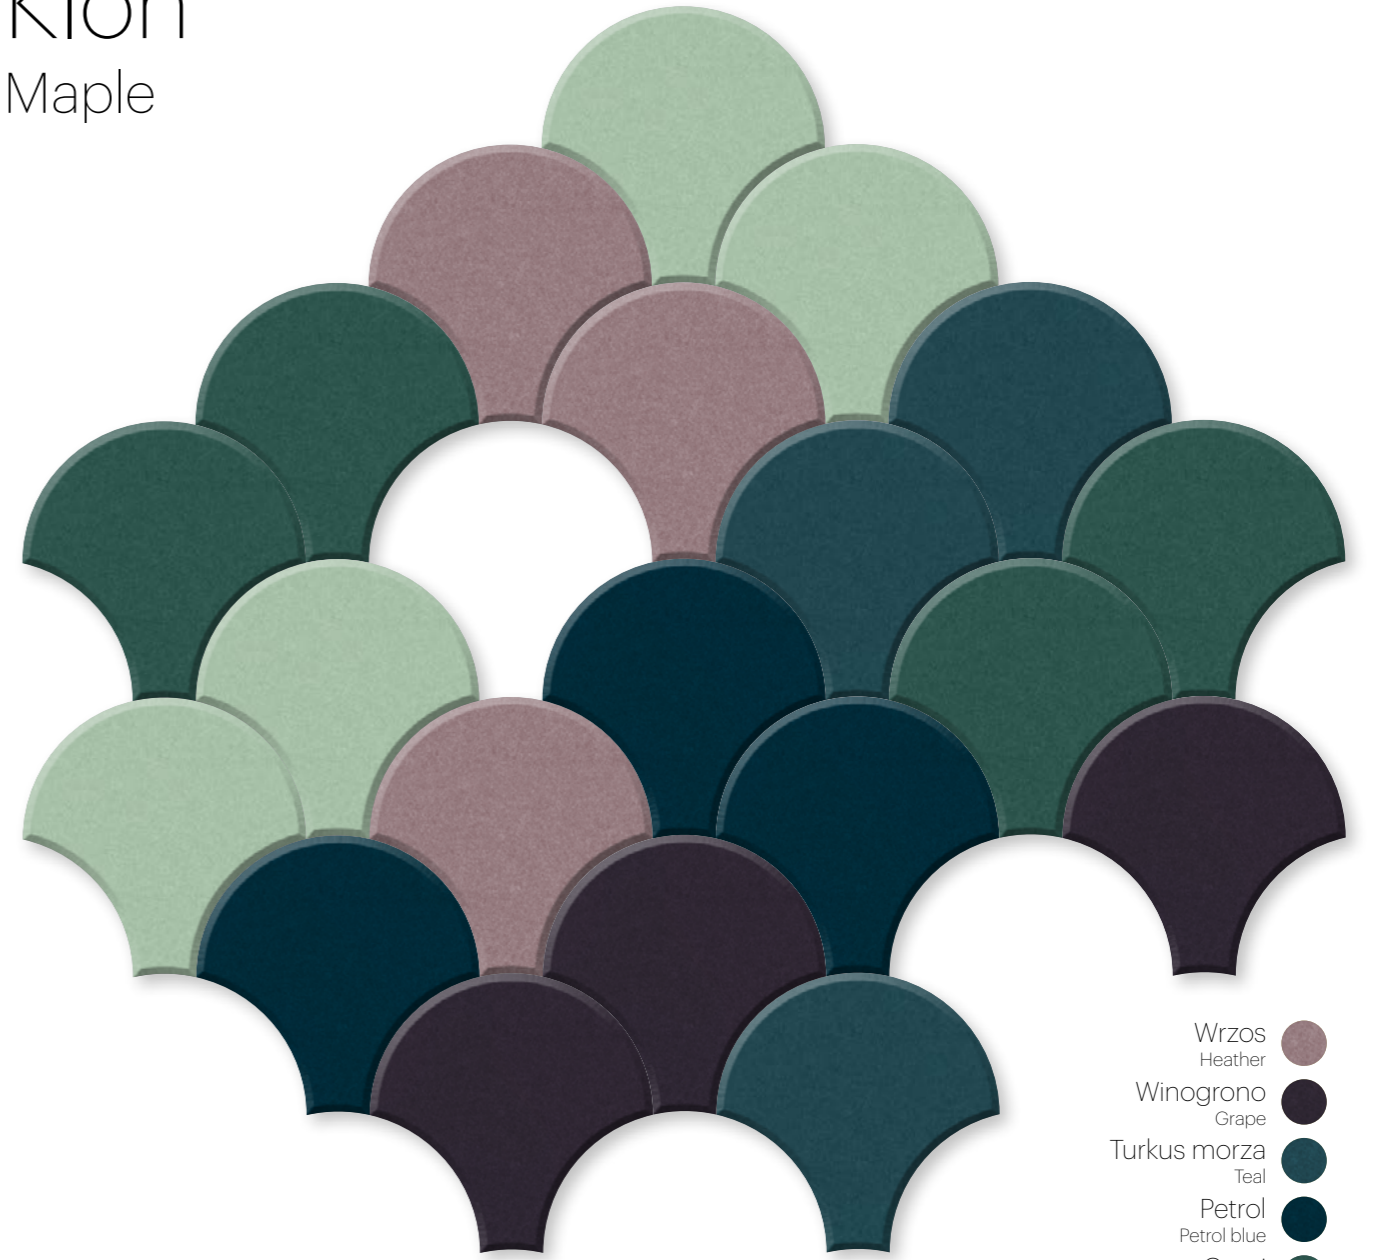

On the water

- Pieprz kajeński
Cayenne pepper
- Jantar
Amber
- Granat admirański
Admiral blue
- Petrol
Petrol blue
- Malachit
Malachite

Przykładowa kompozycja

FLUFFO

Fotografia inspiracyjna

Motyl

Butterfly

Przykładowa kompozycja

FLUFFO

Fotografia inspirowana

Wiosna

Spring

- Kogel mogel
Eggnog
- Wodorosty
Seaweed
- Wrzos
Heather

Przykładowa kompozycja

FLUFFO

Fotografia inspiracyjna

Klon Maple

- Wrzos
Heather
- Winogrono
Grape
- Turkus morza
Teal
- Petrol
Petrol blue
- Capri
Capri
- Mięta
Mint

Przykładowa kompozycja

FLUFFO

Fotografia inspiracyjna

Koleus

Coleus

- Kaszmir
Cashmere
- Wrzos
Heather
- Róż
Blush
- Grafit
Graphite
- Winogrono
Grape