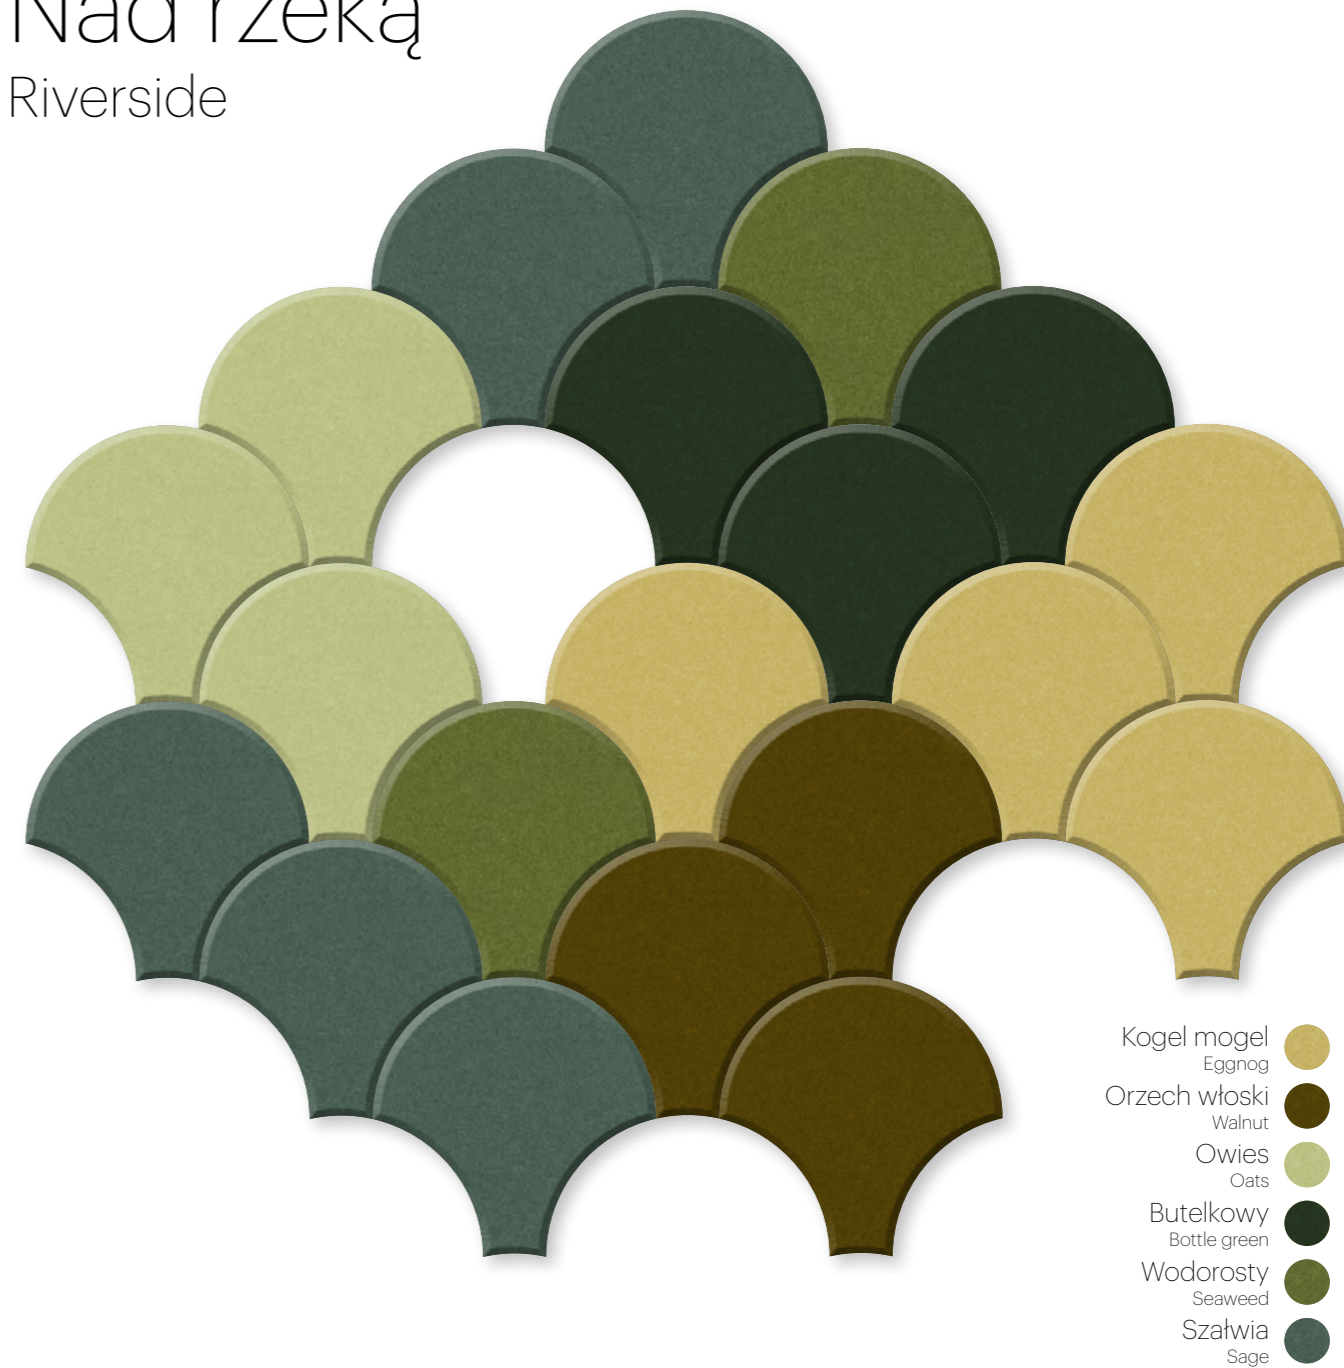

Fotografia inspiracyjna

Latem

In the summer

- Kogel mogel
Eggnog
- Niebo Arizony
Arizona sky
- Patyna
Patina
- Mięta
Mint
- Owies
Oats

Przykładowa kompozycja

FLUFFO

Fotografia: Anababacyna

Nad rzeką

Riverside

Przykładowa kompozycja

FLUFFO

Fotografia inspiracyjna

Przymrozek

Frost

- Kogel mogel
Eggnog
- Mokka
Mocha
- Szampan
Champagne
- Chalwa
Halva

Przykładowa kompozycja