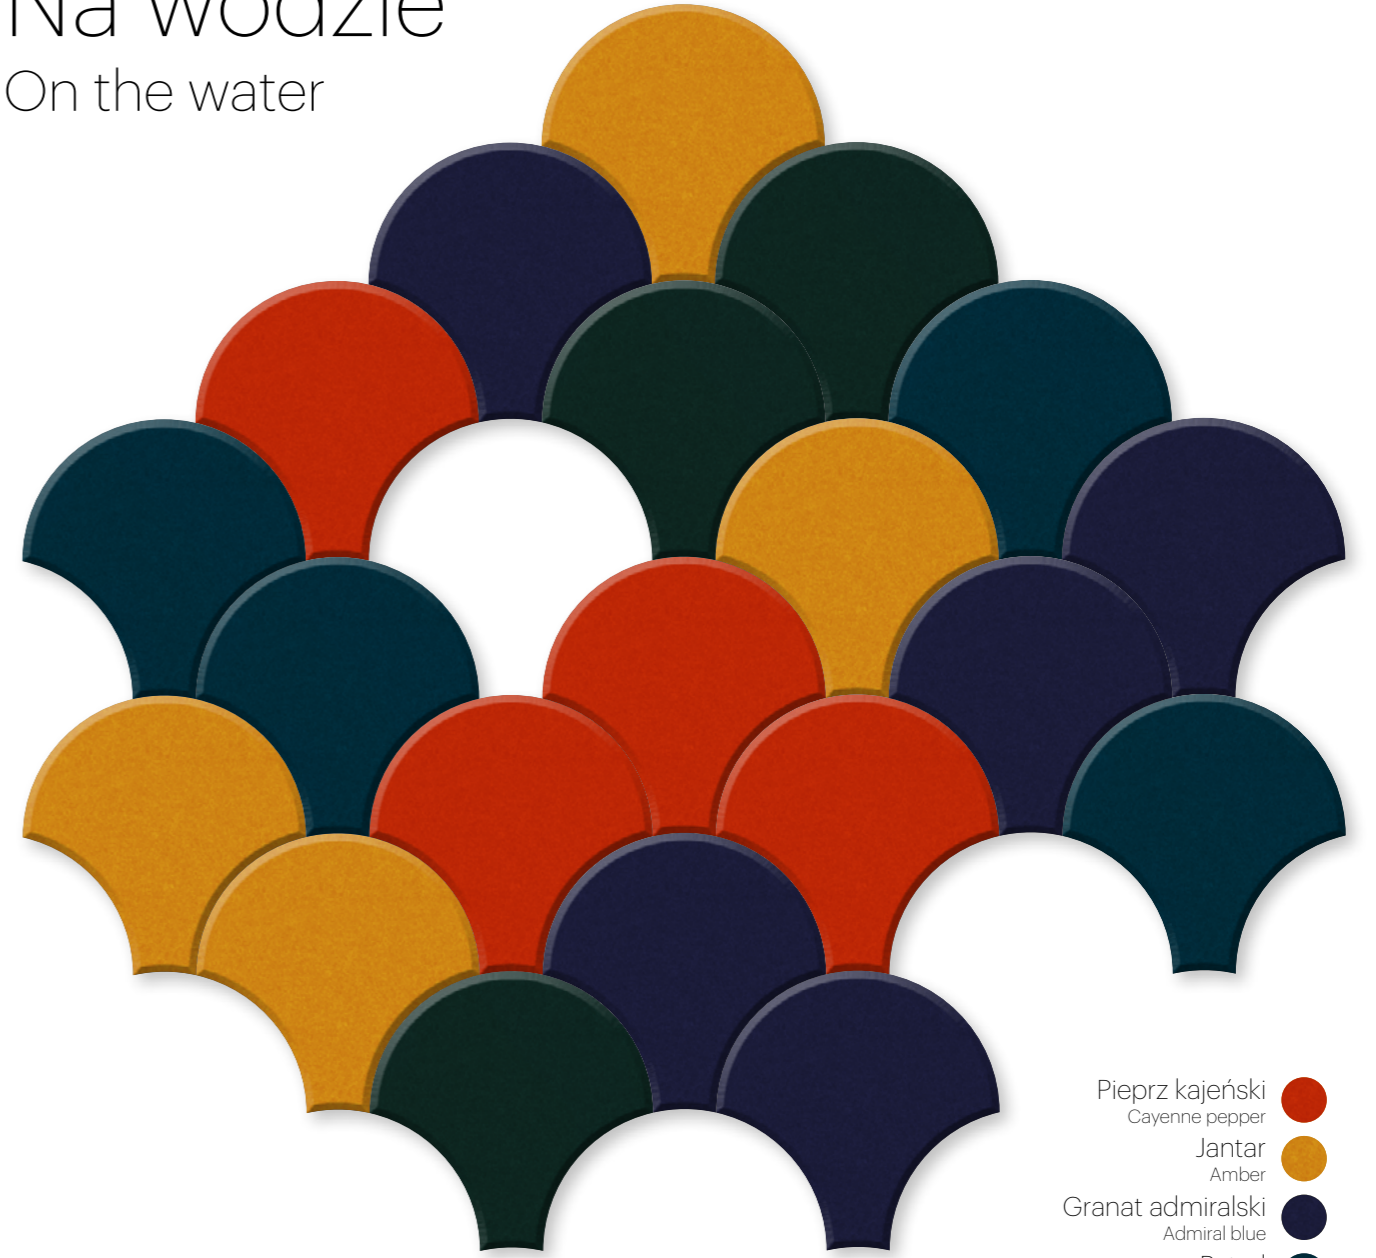

On the water

- Pieprz kajeński
Cayenne pepper
- Jantar
Amber
- Granat admirański
Admiral blue
- Petrol
Petrol blue
- Malachit
Malachite

Przykładowa kompozycja

FLUFFO

Fotografia inspiracyjna

Motyl

Butterfly

Przykładowa kompozycja