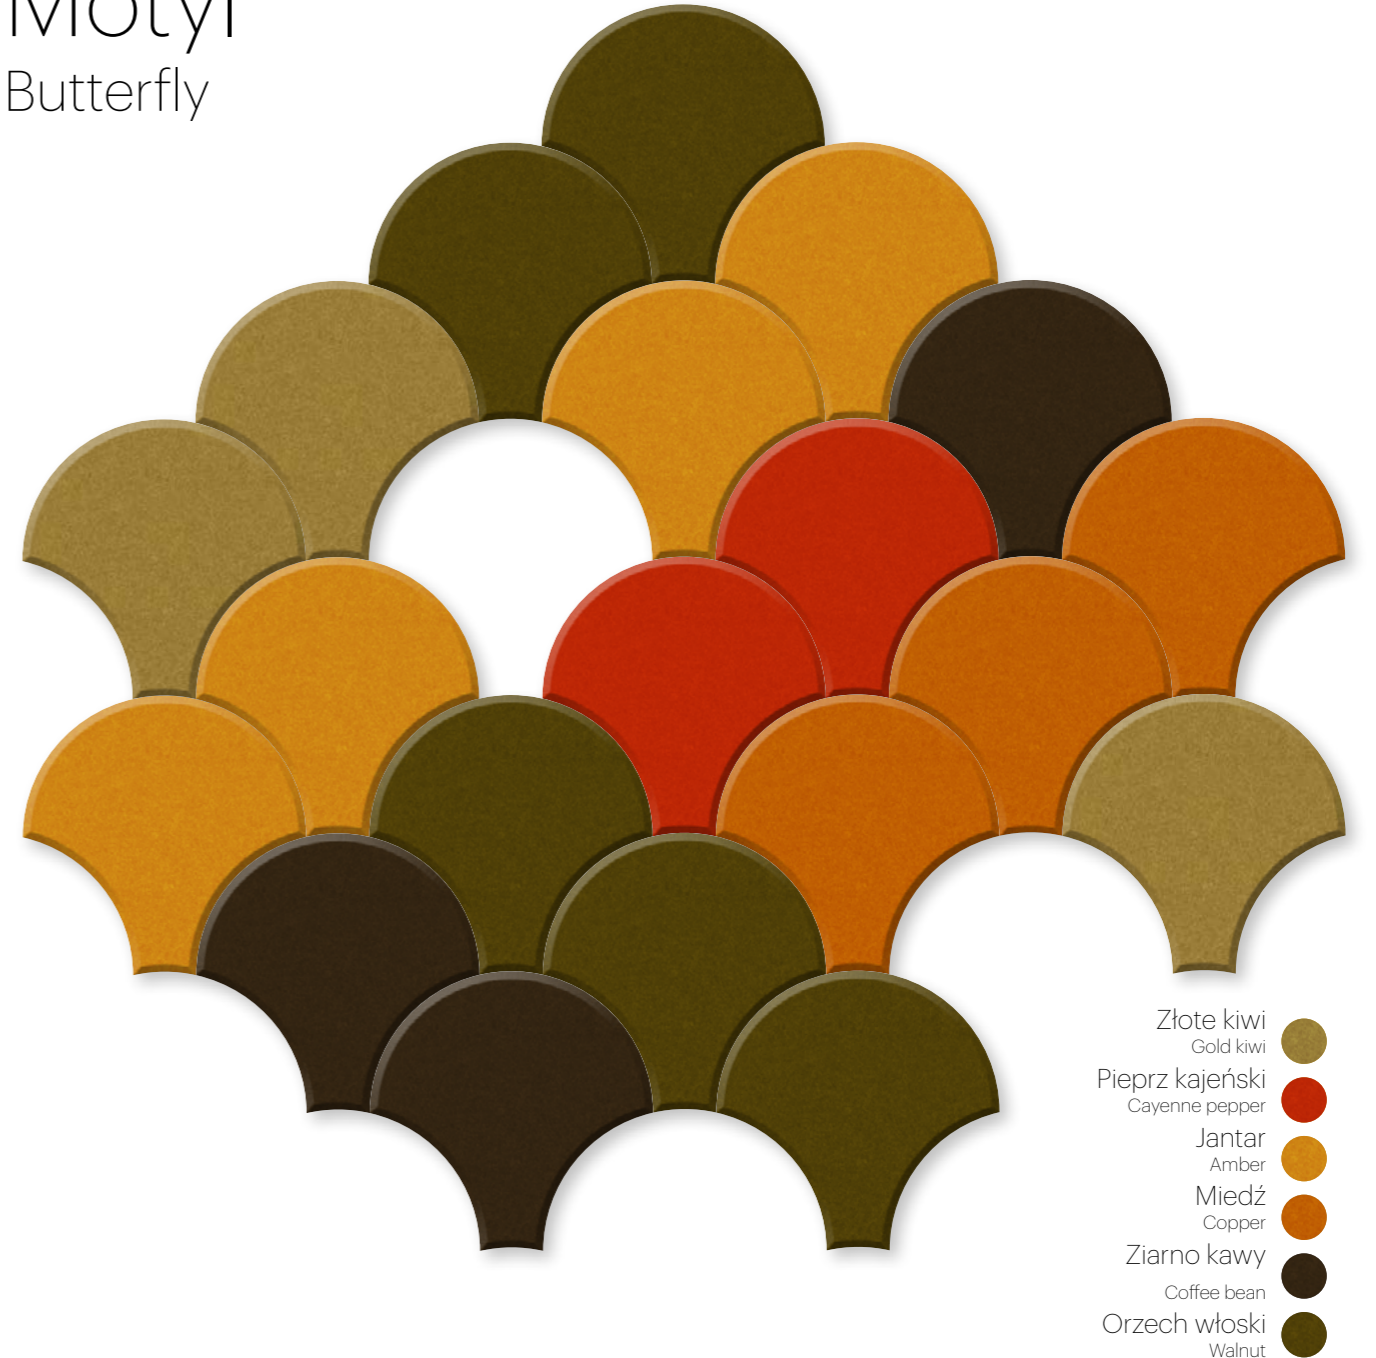

On the water

- Pieprz kajeński
Cayenne pepper
- Jantar
Amber
- Granat admirański
Admiral blue
- Petrol
Petrol blue
- Malachit
Malachite

Przykładowa kompozycja

FLUFFO

Fotografia inspiracyjna

Motyl

Butterfly

Przykładowa kompozycja