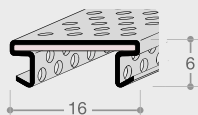

A FBS2081 SCHERMO COVER