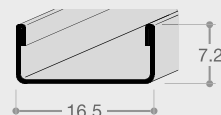

B FBS2083 CORPO BODY

Striscia LED non inclusa. Su richiesta è possibile fornire il sistema elettrificato.

LED strip not included. The electrified system can be supplied upon request.

WINDLIGHT C1

A - FBS2081 SCHERMO MICROFORATO
A - FBS2081 MICRO-PERFORATED COVER

B - FBS2083 CORPO CIECO
B - FBS2083 BLIND BODY

DIFFUSIONE LUCE VERSO L'ESTERNO
LIGHT DIFFUSION OUTWARD

WINDLIGHT C1 WIND

A - FBS2081 SCHERMO MICROFORATO
A - FBS2081 MICRO-PERFORATED COVER

B - FBS2083 WIND CORPO MICROFORATO
B - FBS2083 WIND MICRO-PERFORATED BODY

DIFFUSIONE LUCE IN TUTTE LE DIREZIONI
LIGHT DIFFUSION IN EVERY DIRECTION