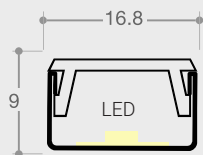

Striscia LED non inclusa. Su richiesta è possibile fornire il sistema elettrificato.

LED strip not included. The electrified system can be supplied upon request.

WINDLIGHT C1

A - FBS2081 SCHERMO MICROFORATO
A - FBS2081 MICRO-PERFORATED COVER

B - FBS2083 CORPO CIECO
B - FBS2083 BLIND BODY

DIFFUSIONE LUCE VERSO L'ESTERNO
LIGHT DIFFUSION OUTWARD

WINDLIGHT C1 WIND

A - FBS2081 SCHERMO MICROFORATO
A - FBS2081 MICRO-PERFORATED COVER

B - FBS2083 WIND CORPO MICROFORATO
B - FBS2083 WIND MICRO-PERFORATED BODY

DIFFUSIONE LUCE IN TUTTE LE DIREZIONI
LIGHT DIFFUSION IN EVERY DIRECTION

FINITURE FINISHING

ANODIZZATI
ANODIZED

B3- mill gold A2- inox brushed RA- copper R2- polished copper SN- sat nat D- chrome D2- gold

PREVERNICIATI
PREPAINTED

L2- matt black U9- anthracite U7- olive green U4- cacao M4- matt white

NOTA: FBS2083 DISPONIBILE SOLO CON FINITURA SN- sat nat
NOTE: FBS2083 AVAILABLE ONLY IN SN- sat nat FINISHING