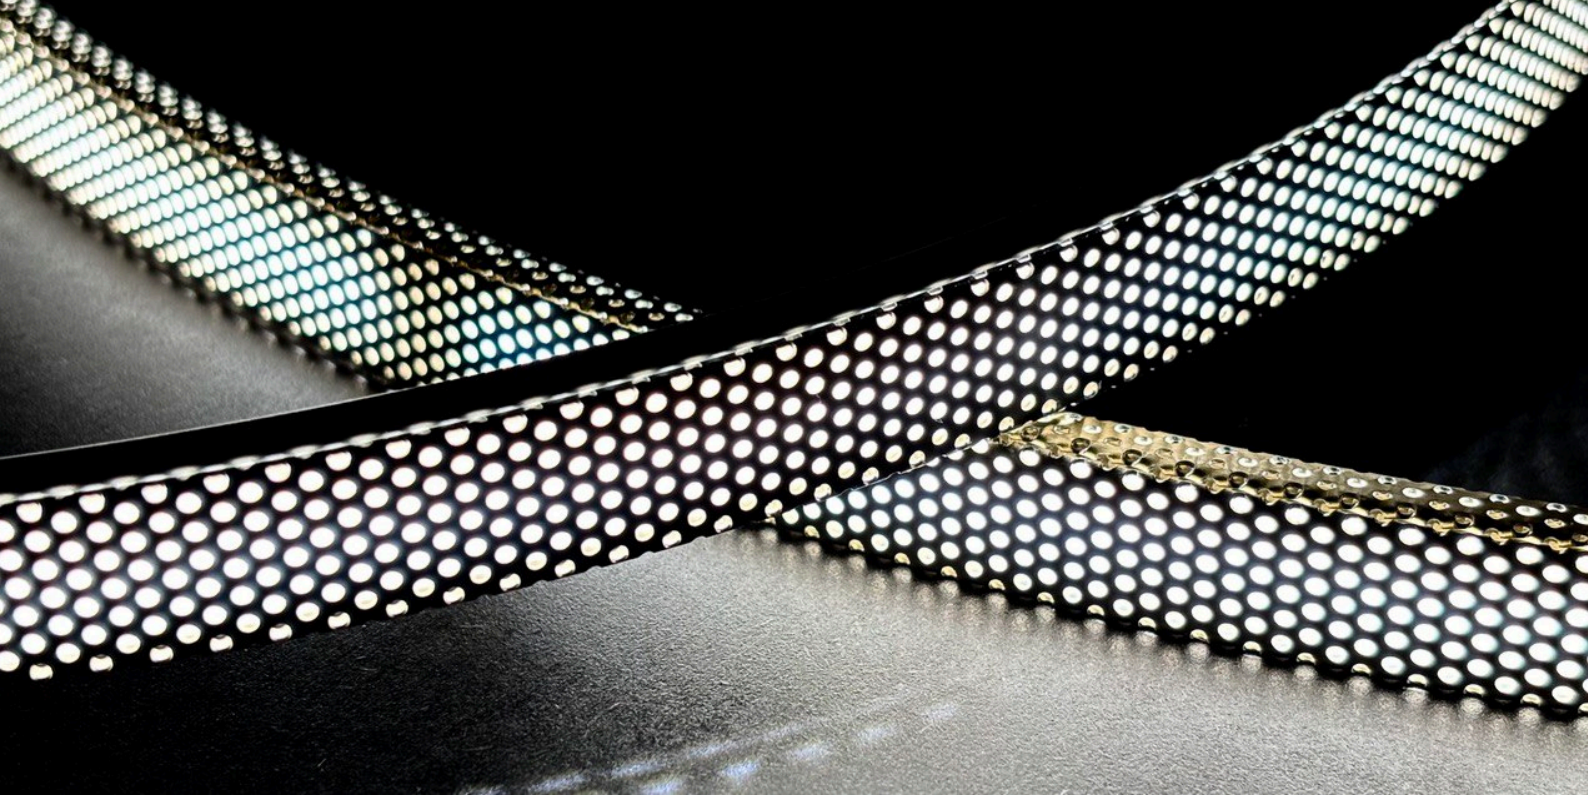

## PRINCIPALI CARATTERISTICHE MAIN FEATURES

MODELLI STYLES	: 2 MODELLI DISPONIBILI 2 AVAILABLE STYLES
DIMENSIONI STANDARD STANDARD DIMENSIONS	: da Ø400mm a Ø900mm from Ø400mm to Ø900mm
SU RICHIESTA È POSSIBILE FORNIRE DIAMETRI PERSONALIZZATI UPON REQUEST IT IS POSSIBLE TO PROVIDE CUSTOMIZED DIAMETERS	: -- --

## BRILLANTEZZA CIRCOLARE

Il sistema di profili Windlight in alluminio microforato, progettato appositamente per le luci a LED, viene ora presentato con un'elegante forma circolare. Creato specialmente per incorniciare specchi dal bordo arrotondato, lo schermo microforato di Windlight Circles ricopre le strisce LED consentendo alla luce di brillare con un bagliore uniforme.

## CIRCULAR BRILLIANCE

*The Windlight profile system with micro-perforated aluminium, and designed for LED lights, is now elegantly presented in a circular form. Crafted especially for framing rounded mirrors, Windlight Circles seamlessly conceals the LED lights while allowing their radiant glow to shine through.*